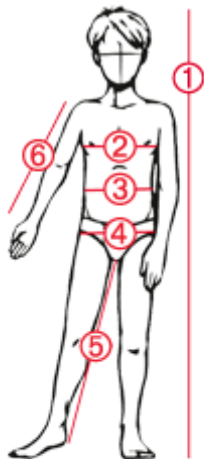

## SIZE TABLES KIDS

### NORMAL SIZES

D	92	98	104	110	116	122	128	134	140	146	152	158	164	170	176
Age	12 months	1-2	2-3	3-4	4-5	5-6	6-7	7-8	8-9	9-10	10-11	11-12	12-13	13-14	14-15
① <sub>cm</sub>	92	98	104	110	116	122	128	134	140	146	152	158	164	170	176
② <sub>cm</sub>	52	54	56	58	60	62	64	67	70	73	76	79,5	83	86,5	90
③ <sub>cm</sub>	50	51	52	53,5	55	57	59	61	63	65	67	69	71	73	75
④ <sub>cm</sub>	53	55,5	58	60,5	63	65,5	68	71	74	77,5	81	84,5	88	91,5	95
⑤ <sub>cm</sub>	37	40,5	44	47,5	51	54,5	58	61,5	65	68,5	71	74	77	80	83
⑥ <sub>cm</sub>	32	34	36	38	40	42,5	45	47,5	49	51,5	54	56	58	60,5	62

### SHOES

<b>EUR</b>	26	27	28	29	30	31	32	33	34	35	36	37	38	39	40
<b>UK</b>	8	9	10	11	11,5	12	13	1	2	2,5	3,5	4	5	5,5	6,5
<b>US</b>	9	10	11	12	12,5	13	1	2	3	3,5	4,5	5	6	6,5	7,5
<b>cm</b>	16,0	16,7	17,4	18,1	18,8	19,5	20,2	20,8	21,5	22,2	22,9	23,5	24,2	24,9	25,6
	└27/28┘		└29/30┘		└31/32┘		└33/34┘		└35/36┘		└37/38┘		└39/40┘		

### HATS

Head Girth	cm	
Kids	49-50	51-53
International Sizes	S	M

- ① Body Length
- ② Chest
- ③ Waist
- ④ Hips
- ⑤ Inseam
- ⑥ Sleeve Length